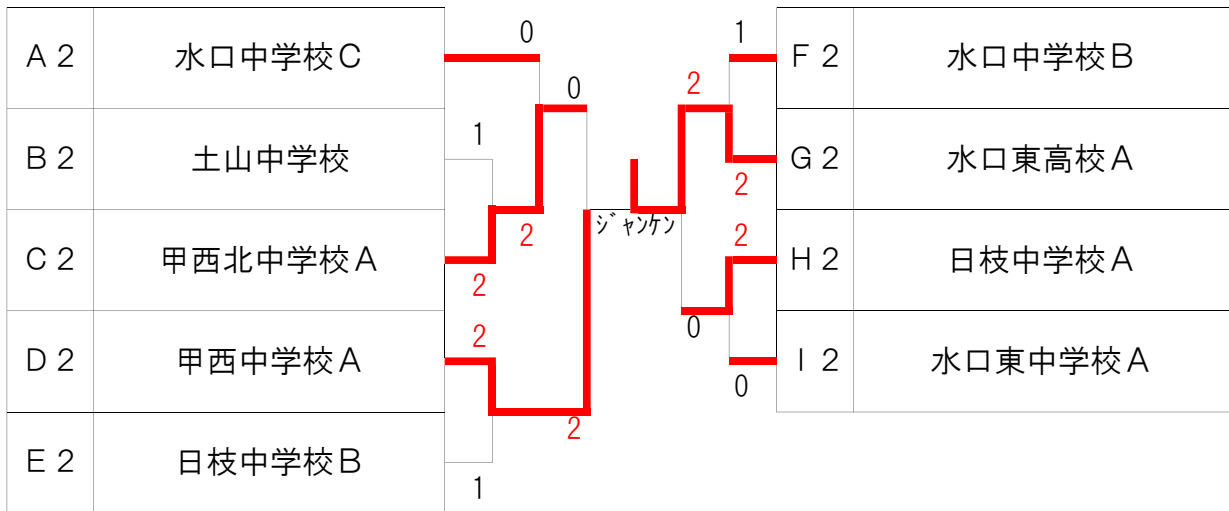

2位トーナメント

1位 水口東高校 A   2位 甲西中学校 A   3位 日枝中学校 A ・ 甲西北中学校 A