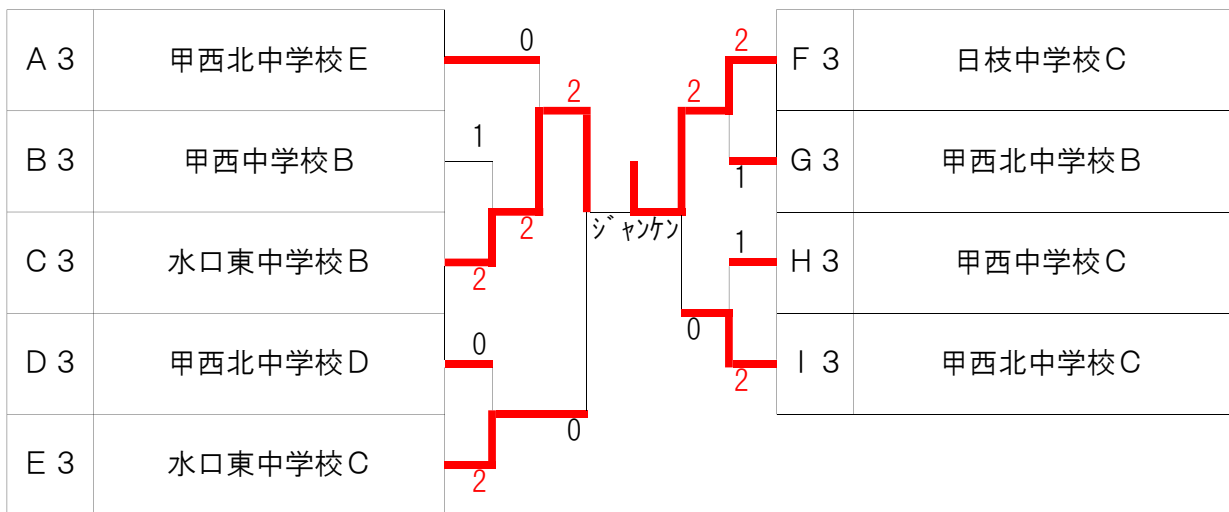

3位トーナメント

1位 日枝中学校 C   2位 水口東中学校 B   3位 甲西北中学校 C ・ 水口東中学校 C